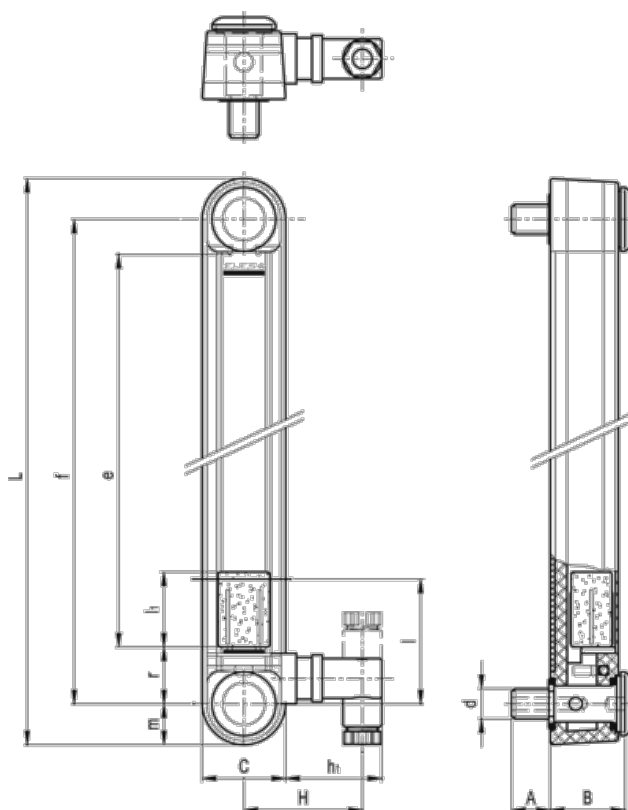

Varenummer: 231111162  
Beskrivelse: E+G Vertikal søjleoliestandsglas  
HCY.127-E-ST-N.C.-M12

## Mål

A = 21	l	= 40
B = 29	L	= 159
C = 32	l1	= 29
d = M12	m	= 16
e = 93	r	= 20
f = 127	Vægt (g)	= 173
H = 46		
h1 = 37		